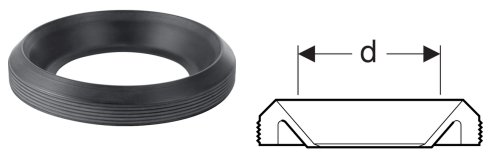

Geberit Manschette

Beispielbild

Technische Daten		Werkstoff	EPDM
Art.-Nr.	d, Ø	VE1	VE2
854.487.00.1	90 mm	1 St.	5 St.