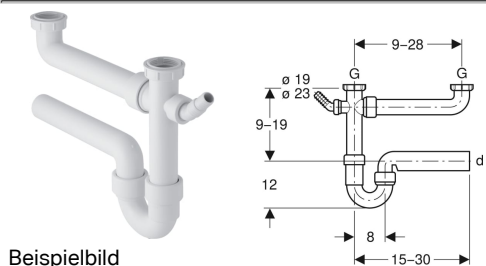

Geberit Rohrbogengeruchsverschluss für zwei Spülbecken, mit Winkelschlauchtülle, Abgang horizontal

Beispielbild

Verwendungszwecke

- Zum Anschließen von Spültischen mit zwei Becken

Eigenschaften

- Güteüberwacht nach EN 274-3

- Mit Anschluss für Waschmaschine oder Geschirrspüler
- Abgang horizontal

Technische Daten

Werkstoff

PP

Lieferumfang

- Einlaufstutzen mit Überwurfmutter aus PP, mit Zusatzanschluss
- Winkelschlauchtülle aus PP, \varnothing 19 / 23 mm
- Anschlussbogen mit Überwurfmutter
- Blindkappe für Anschluss G 1"

Art.-Nr.	Farbe / Oberfläche	d, \varnothing	G	VE1	VE2	VE3
152.715.11.1	weiß-alpin	50 mm	1 1/2 "	1 St.	20 St.	160 St.
152.717.11.1	weiß-alpin	40 mm	1 1/2 "	1 St.	20 St.	160 St.
152.814.11.1	weiß-alpin	40 mm	1 1/4 "			