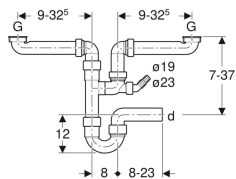

## Geberit Rohrbogengeruchsverschluss für zwei Spülbecken, mit Winkelschlauchtülle, Abgang horizontal

Beispielbild

### Verwendungszwecke

- Zum Anschließen von Spültischen mit zwei Becken

### Lieferumfang

- 2 Anschlussbögen mit Überwurfmutter aus PP, G 1 1/2"
- Winkelschlauchtülle aus PP, ø 19 / 23 mm
- Anschlussbogen 90° aus PP

- Raumsparmodell
- Mit Anschluss für Waschmaschine oder Geschirrspüler
- Abgang horizontal

### Technische Daten

Werkstoff

PP

- Abweig 88,5° aus PP ø 40 mm
- Blindkappe für Anschluss G 1"

Art.-Nr.	Farbe / Oberfläche	d, ø	G	VE1	VE2	VE3
152.818.11.1	weiß-alpin	50 mm	1 1/2 "	1 St.	10 St.	80 St.
152.886.11.1	weiß-alpin	40 mm	1 1/2 "	1 St.	10 St.	80 St.