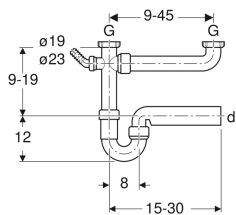

Geberit Rohrbogengeruchsverschluss für zwei Spülbecken, mit Winkelschlauchtülle, extralang, Abgang horizontal

Beispielbild

Verwendungszwecke

- Zum Anschließen von Spültischen mit zwei Becken

Eigenschaften

- Güteüberwacht nach EN 274-3

Lieferumfang

- Blindkappe für Anschluss G 1"
- Winkelschlauchtülle ø 19 / 23 mm

- Mit Anschluss für Waschmaschine oder Geschirrspüler
- Abgang horizontal

Technische Daten

Werkstoff

PP

- Anschlussbogen
- Anschlussbogen mit Überwurfmutter

Art.-Nr.	Farbe / Oberfläche	d, ø	G	VE1
152.597.11.1	weiß-alpin	40 mm	1 1/2 "	1 St.