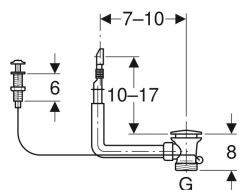

Geberit Spülbeckenanschluss mit Überlauf und Drehbetätigung

Beispielbild

Verwendungszwecke

- Für Spülbecken mit Drehbetätigung

Eigenschaften

- Sichtteile verchromt

Lieferumfang

- Überlauf
- Stopfen verchromt
- Ablaufsieb, verchromt

Technische Daten

Werkstoff

Kunststoff

- Kabelzug
- Drehgriff

Art.-Nr.	Farbe / Oberfläche	G	VE1
152.929.20.1	poliert	1 1/2 "	1 St.