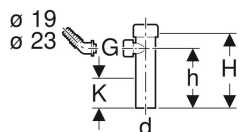

## Geberit Anschlussstutzen mit Quetschverschraubung und Winkelschlauchtülle

Beispielbild

### Lieferumfang

- Winkelschlauchtülle aus PP, ø 19 / 23 mm
- Blindkappe für Anschluss G 1"

Art.-Nr.	Farbe / Oberfläche	DN	d, ø	G	H	h	K	VE1	VE2
152.274.11.1	weiß-alpin	40	40 mm	1 "	15 cm	12 cm	6 cm	1 St.	10 St.
252.736.06.1	granitgrau	40	40 mm	1 "	15 cm	12 cm	6 cm		