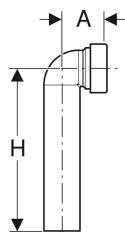

Geberit Anschlussbogen 90° mit Quetschverschraubung

Beispielbild

Technische Daten

Werkstoff

PP

Art.-Nr.	Farbe / Oberfläche	DN	d, ø	arc	A	H	VE1
152.292.11.1	weiß-alpin	40	40 mm	90 °	5.4 cm	25 cm	1 St.