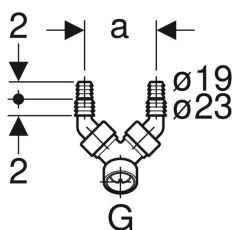

Geberit Doppelwinkelschlauchtülle

Beispielbild

Verwendungszwecke

- Zum Anschließen von Waschmaschinen oder Geschirrspüler

Technische Daten

Werkstoff

Kunststoff

Lieferumfang

- 2 Rückschlagklappen

- Blindkappe für Anschluss G 1"

Art.-Nr.	Farbe / Oberfläche	G	a	VE1	VE2	VE3
152.767.06.1	granitgrau	1 "	8.3 cm			
152.767.11.1	weiß-alpin	1 "	8.3 cm	1 St.	10 St.	100 St.