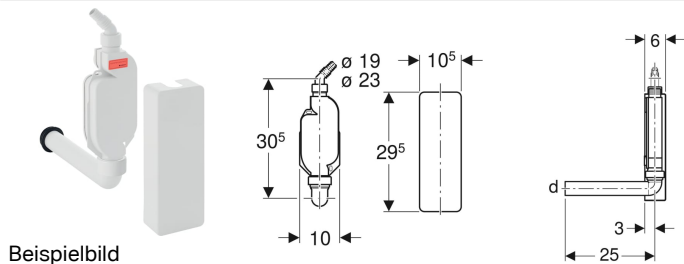

Geberit AP-Geruchsverschluss für Geräte, mit Abdeckung

Verwendungszwecke

- Zum Anschließen von Waschmaschinen oder Geschirrspüler
- Zur AP-Montage

Eigenschaften

- Güteüberwacht nach EN 274-3

Lieferumfang

- Abdeckung
- Anschlussbogen 90° aus PP, \varnothing 40 mm
- Winkelschlauchtülle aus PP, \varnothing 19 / 23 mm

- Abgang horizontal

Technische Daten

Sperrwasserhöhe	70 mm
Werkstoff	PP

- Manschette aus EPDM
- Befestigungsmaterial
- Blindkappe für Anschluss G 1"

Art.-Nr.	Farbe / Oberfläche	d, \varnothing	G	VE1	VE2	VE3
152.768.11.1	weiß-alpin	40 mm	1 "	1 St.	10 St.	120 St.