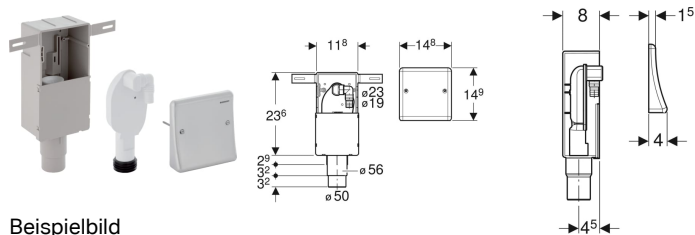

## Geberit Set UP-Geruchsverschluss für Geräte, mit einem Anschluss, Wandeinbaukasten und Abdeckplatte

Beispielbild

### Verwendungszwecke

- Zum verdeckten Einbau
- Zum Anschließen von Waschmaschinen oder Geschirrspüler
- Zur UP-Montage

### Lieferumfang

- Abdeckplatte
- Winkelschlauchtülle aus PP,  $\varnothing$  19 / 23 mm
- Wandeinbaukasten

- Abdeckplatte aus Edelstahl
- UP-Geruchsverschluss zur Reinigung herausnehmbar

### Technische Daten

Sperrwasserhöhe	70 mm
Werkstoff	Kunststoff

- Manschette aus EPDM
- Bauschutz
- Befestigungsmaterial

Art.-Nr.	d, $\varnothing$	VE1	VE2	VE3
152.232.00.1	50-56 mm	1 St.	10 St.	60 St.