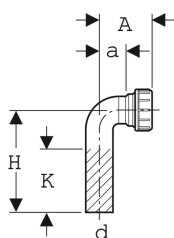

Geberit Anschlussbogen 90° mit Quetschverschraubung

Beispielbild

Technische Daten							Werkstoff		PE-HD	
Art.-Nr.	d, Ø	arc	A	a	H	K	VE1	VE2	VE3	
152.219.16.1	48 mm	90°	7 cm	3 cm	20 cm	11 cm				
152.227.16.1	56 mm	90°	10 cm	5.5 cm	21 cm	13 cm	1 St.	10 St.	50 St.	
152.228.16.1	63 mm	90°	7.5 cm	3 cm	20 cm	11 cm				