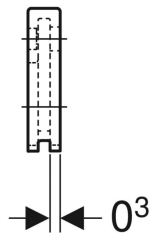

Geberit Schalldämmunterlage für Anschluss gerade

Beispielbild

Verwendungszwecke

- Für Geberit Anschluss gerade mit Innengewinde Rp 1/2"

Technische Daten

Werkstoff

EPDM

Eigenschaften

- Schwarz

Art-Nr.	VE2	VE3
601.802.00.1	10 St.	100 St.