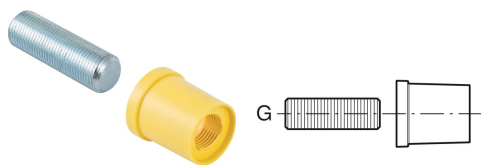

Geberit Set Montagehilfe für Anschluss gerade für Trockenbau

Beispielbild

Eigenschaften

- Mehrfach verwendbar

Technische Daten

Werkstoff | Stahl / Kunststoff

Lieferumfang

- Gewindebolzen G 1/2"
- Bauschutz

Art.-Nr.	G	VE1
601.744.00.1	1/2 "	2 St.