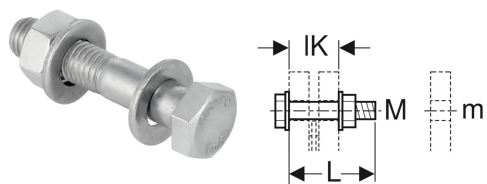

Geberit Set Schraube für Flanschverbindung, aus CrNi-Stahl

Beispielbild

Verwendungszwecke

- Für Flansche aus Edelstahl, Rotguss und Messing

Eigenschaften

- Stahlsorte A2, Festigkeitsklasse 70, EN ISO 3506-1

Technische Daten

Werkstoff | CrNi-Stahl 1.4301 (DIN EN 10088)

Lieferumfang

- Schraube
- 2 Unterlegscheiben
- Mutter

Art.-Nr.	M	m	L	IK	VE2
Diese Artikel passen zum System: Geberit FlowFit					
91164	10 mm	11 mm	4.5 cm	3.1 cm	4 St.
91165	10 mm	11 mm	5 cm	3.6 cm	4 St.
91166	12 mm	14 mm	5 cm	3 cm	4 St.
91167	12 mm	14 mm	5.5 cm	3.5 cm	4 St.
91168	12 mm	14 mm	6 cm	4 cm	4 St.
91169	16 mm	18 mm	5.5 cm	3.3 cm	4 St.
91170	16 mm	18 mm	6 cm	3.8 cm	4 St.
91171	16 mm	18 mm	6.5 cm	4.3 cm	4 St.
91172	16 mm	18 mm	7 cm	4.8 cm	4 St.
91173	16 mm	18 mm	8 cm	5.8 cm	4 St.
Diese Artikel passen zum System: Geberit Mapress CuNiFe					
91164	10 mm	11 mm	4.5 cm	3.1 cm	4 St.
91165	10 mm	11 mm	5 cm	3.6 cm	4 St.
91166	12 mm	14 mm	5 cm	3 cm	4 St.
91167	12 mm	14 mm	5.5 cm	3.5 cm	4 St.
91168	12 mm	14 mm	6 cm	4 cm	4 St.
91169	16 mm	18 mm	5.5 cm	3.3 cm	4 St.
91170	16 mm	18 mm	6 cm	3.8 cm	4 St.
91171	16 mm	18 mm	6.5 cm	4.3 cm	4 St.
91172	16 mm	18 mm	7 cm	4.8 cm	4 St.
91173	16 mm	18 mm	8 cm	5.8 cm	4 St.
Diese Artikel passen zum System: Geberit Mapress Edelstahl					
91164	10 mm	11 mm	4.5 cm	3.1 cm	4 St.
91165	10 mm	11 mm	5 cm	3.6 cm	4 St.
91166	12 mm	14 mm	5 cm	3 cm	4 St.
91167	12 mm	14 mm	5.5 cm	3.5 cm	4 St.
91168	12 mm	14 mm	6 cm	4 cm	4 St.