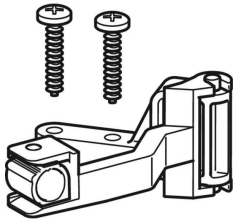

Geberit Set Drückerstange mit Schrauben, für Unterputzspülkasten Typ UPpowerflush

Beispielbild

Lieferumfang

- 2 Halterungen
- Hebel
- 2 Schrauben

Art.-Nr. **VE1**

241.485.00.1 1 St.