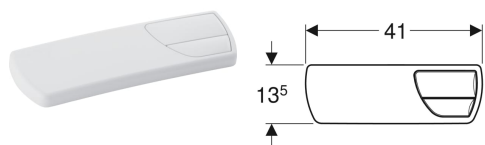

**Geberit Spülkastendeckel für AP-Spülkasten AP140**

Beispielbild

Art.-Nr.	Farbe / Oberfläche	VE1
240.425.04.1	moosgrün	1 St.
240.425.10.1	bahamabeige	1 St.
240.425.11.1	weiß-alpin	1 St.
240.425.82.1	caramel	1 St.
240.425.CG.1	manhattan	1 St.