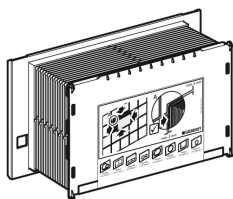

Geberit Bauschutz für Sigma UP-Spülkasten, Länge 9 cm

Beispielbild

Art.-Nr.	VE1	VE2
241.826.00.1	1 St.	20 St.
