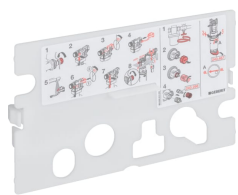

Geberit Schutzplatte für Kappa UP-Spülkasten 15 cm

Beispielbild

Art.-Nr. **VE1**

240.206.00.1 1 St.
