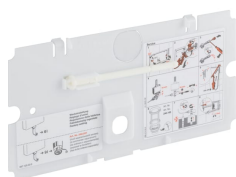

Geberit Schutzplatte für UP-Spülkasten

Beispielbild

Art.-Nr.	VE1	VE2
240.073.00.1	1 St.	5 St.
