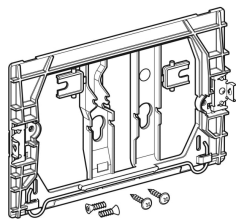

Geberit Befestigungsrahmen für Betätigungsplatte Delta

Beispielbild

Art.-Nr. **VE1**

242.274.00.1 1 St.
