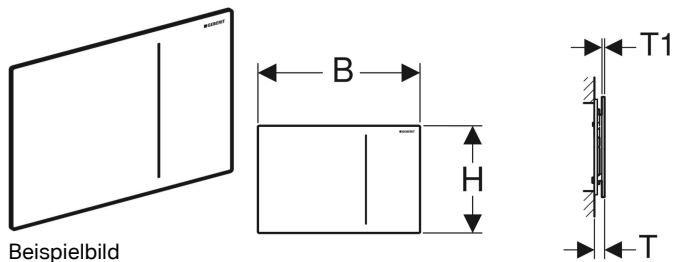

**Geberit Sigma70 Betätigungsplatte für 2-Mengen-Spülung**

Art.-Nr.	Farbe / Oberfläche	Werkstoff	B	H	T	T1	VE1
242.813.00.1	kundenspezifisch	-	24 cm	15.8 cm	1.1 cm	0.4 cm	1 St.
242.813.GH.1	Chrom gebürstet	Edelstahl					
242.813.SI.1	weiß	Glas	24 cm	15.8 cm	1.1 cm	0.4 cm	1 St.
242.813.SJ.1	schwarz	Glas	24 cm	15.8 cm	1.1 cm	0.4 cm	1 St.
242.813.SQ.1	umbra	Glas	24 cm	15.8 cm	1.1 cm	0.4 cm	1 St.
242.813.FW.1	gebürstet, easy-to-clean-beschichtet	Edelstahl	24 cm	15.8 cm	1.1 cm	0.4 cm	1 St.
242.813.JK.1	lava	Glas	24 cm	15.8 cm	1.1 cm	0.4 cm	1 St.
242.813.JL.1	sand-grau	Glas	24 cm	15.8 cm	1.1 cm	0.4 cm	1 St.