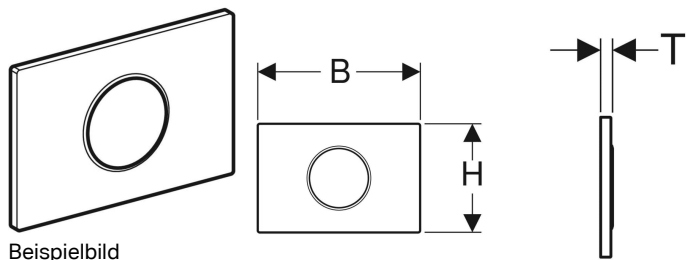

Geberit Sigma10 Betätigungsplatte für WC-Steuerung mit elektronischer Spülauslösung

Beispielbild

Art.-Nr.	Farbe / Oberfläche	Werkstoff	B	H	T	VE1	VE2
242.781.SN.1	Platte und Taste: gebürstet, easy-to-clean-beschichtet Designring: poliert	Edelstahl	24.6 cm	16.4 cm	1.5 cm	1 St.	10 St.
242.782.KH.1	Platte: hochglanz-verchromt Designring: mattverchromt	Kunststoff	24.6 cm	16.4 cm	1.4 cm	1 St.	
242.782.KJ.1	Platte: weiß Designring: hochglanz-verchromt	Kunststoff	24.6 cm	16.4 cm	1.4 cm	1 St.	
242.782.KK.1	Platte: weiß Designring: vergoldet	Kunststoff	24.6 cm	16.4 cm	1.4 cm	1 St.	
242.782.KL.1	Platte: weiß Designring: mattverchromt	Kunststoff	24.6 cm	16.4 cm	1.4 cm	1 St.	
242.782.KM.1	Platte: schwarz Designring: hochglanz-verchromt	Kunststoff	24.6 cm	16.4 cm	1.4 cm	1 St.	
242.782.KN.1	Platte: mattverchromt Designring: hochglanz-verchromt	Kunststoff	24.6 cm	16.4 cm	1.4 cm	1 St.	
242.782.SN.1	Platte: gebürstet, easy-to-clean-beschichtet Designring: poliert	Edelstahl	24.6 cm	16.4 cm	1.4 cm	1 St.	
242.781.16.1	Platte und Taste: schwarz matt lackiert, easy-to-clean-beschichtet Designring: schwarz	Edelstahl	24.6 cm	16.4 cm	1.5 cm	1 St.	Neu
242.781.DW.1	Platte und Taste: schwarz Designring: schwarz matt	Edelstahl	24.6 cm	16.4 cm	1.5 cm	1 St.	Neu
242.782.16.1	Platte: schwarz matt, easy-to-clean-beschichtet Designring: schwarz	Edelstahl	24.6 cm	16.4 cm	1.4 cm	1 St.	Neu
242.782.DW.1	Platte: schwarz Designring: schwarz matt	Edelstahl	24.6 cm	16.4 cm	1.4 cm	1 St.	Neu
242.782.JQ.1	Platte: chrom matt, easy-to-clean-beschichtet Designring: hochglanz-verchromt	Kunststoff	24.6 cm	16.4 cm	1.4 cm	1 St.	Neu