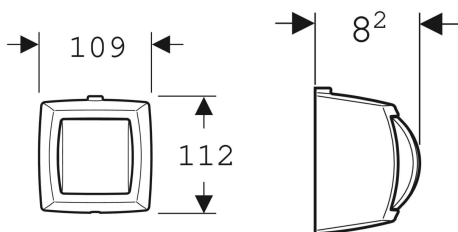

Geberit Handdrücker für 1-Mengen-Spülung, für WC-Steuerung mit pneumatischer Spülauslösung

Beispielbild

Verwendungszwecke

- Zur AP-Montage
- Für 1-Mengen-Spülung

Art.-Nr.	Farbe / Oberfläche	Werkstoff	B	H	T	VE1
240.570.11.1	weiß-alpin	Kunststoff	10.9 cm	11.2 cm	8.2 cm	1 St.
240.570.KA.1	Gehäuse: hochglanz-verchromt Taste: mattverchromt	Kunststoff	10.9 cm	11.2 cm	8.2 cm	1 St.