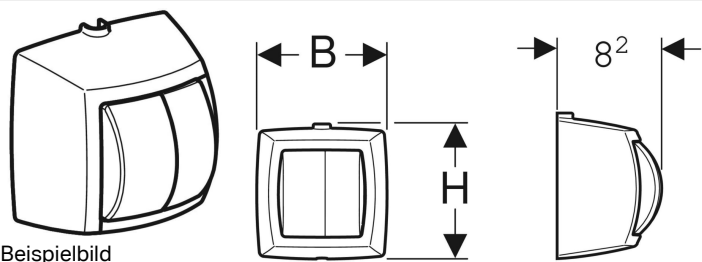

Geberit Handdrücker für 2-Mengen-Spülung, für WC-Steuerung mit pneumatischer Spülauslösung

Beispielbild

Verwendungszwecke

- Zur AP-Montage
- Zum Auslösen einer 2-Mengen-Spülung

Art.-Nr.	Farbe / Oberfläche	Werkstoff	B	H	T	VE1	VE2
240.584.11.1	weiß-alpin	Kunststoff	10.9 cm	11.2 cm	8.2 cm	1 St.	
240.584.KA.1	Gehäuse: verchromt Tasten: mattverchromt	Kunststoff	10.9 cm	11.2 cm	8.2 cm	1 St.	24 St.