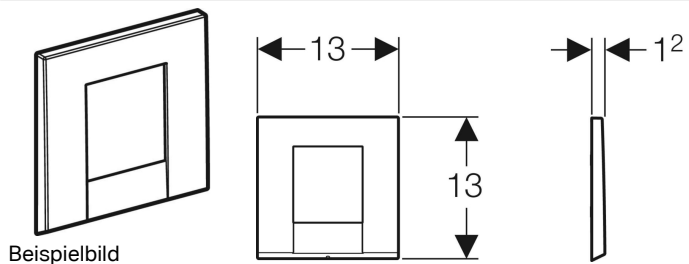

**Geberit Bolero Abdeckplatte**

Art.-Nr.	Farbe / Oberfläche	Werkstoff	VE1
241.922.11.1	weiß-alpin	Zinkdruckguss	1 St.
241.922.21.1	hochglanz-verchromt	Zinkdruckguss	1 St.
241.922.46.1	mattverchromt	Zinkdruckguss	1 St.