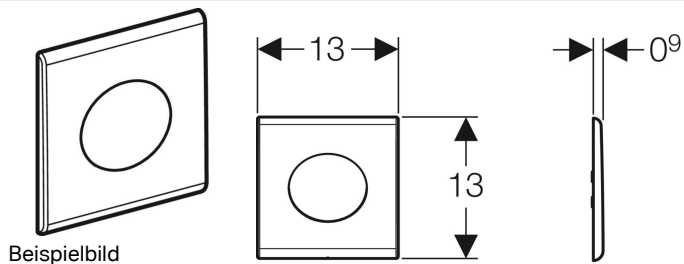

Geberit Samba Abdeckplatte

Art.-Nr.	Farbe / Oberfläche	Werkstoff	VE1
241.921.11.1	weiß-alpin	Zinkdruckguss	1 St.
241.921.21.1	hochglanz-verchromt	Zinkdruckguss	1 St.
241.921.46.1	mattverchromt	Zinkdruckguss	1 St.