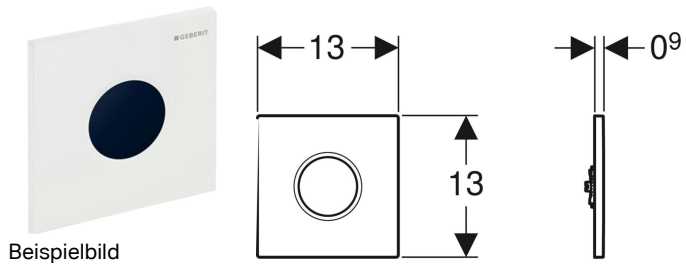

Geberit Typ 01 Abdeckplatte

Art.-Nr.	Farbe / Oberfläche	Werkstoff	VE1
242.821.11.1	weiß-alpin	Zinkdruckguss	1 St.
242.821.21.1	hochglanz-verchromt	Zinkdruckguss	1 St.
242.821.46.1	mattverchromt	Zinkdruckguss	1 St.
242.821.JQ.1	chrom matt / easy-to-clean-beschichtet	Zinkdruckguss	1 St. Neu