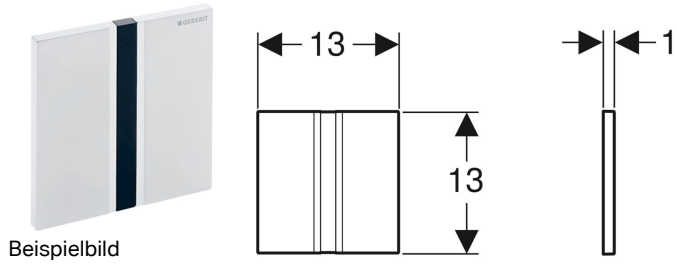

Geberit Typ 50 Abdeckplatte

Art.-Nr.	Farbe / Oberfläche	Werkstoff	VE1
241.926.GH.1	verchromt, gebürstet	Zinkdruckguss	1 St.
241.926.QB.1	rotgold / gebürstet	Zinkdruckguss	
241.926.QD.1	schwarzchrom / gebürstet	Zinkdruckguss	
241.926.QF.1	messing / gebürstet	Zinkdruckguss	