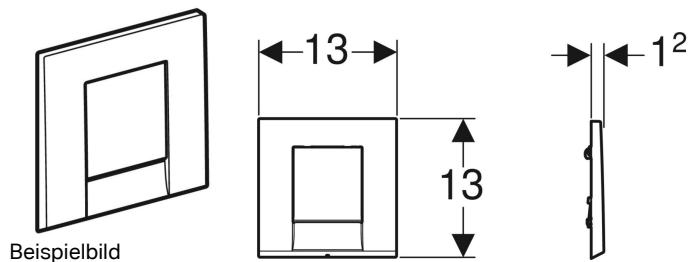

Geberit Bolero Betätigungsplatte für Urinalsteuerung mit pneumatischer Spülauslösung

Art.-Nr.	Farbe / Oberfläche	Werkstoff	B	H	T	VE1
241.912.11.1	weiß-alpin	Zinkdruckguss	13 cm	13 cm	1.2 cm	1 St.
241.912.21.1	hochglanz-verchromt	Zinkdruckguss	13 cm	13 cm	1.2 cm	1 St.
241.912.46.1	mattverchromt	Zinkdruckguss	13 cm	13 cm	1.2 cm	1 St.