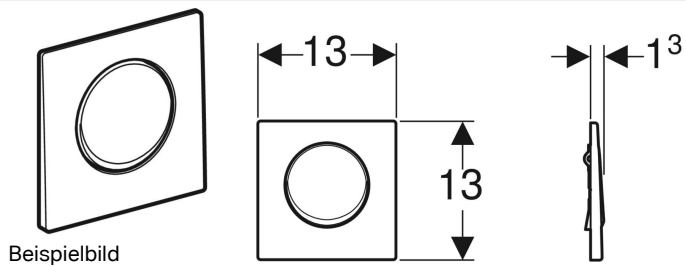

Geberit Mambo Betätigungsplatte für Urinalsteuerung mit pneumatischer Spülauslösung

Art.-Nr.	Farbe / Oberfläche	Werkstoff	B	H	T	VE1
241.913.FW.1	gebürstet	Edelstahl	13 cm	13 cm	1.3 cm	1 St.