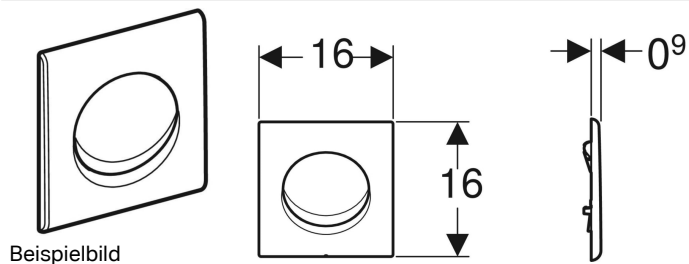

**Geberit Samba Betätigungsplatte für Urinalsteuerung mit pneumatischer Spülauslösung**

Art.-Nr.	Farbe / Oberfläche	Werkstoff	B	H	T	VE1
241.319.11.1	weiß-alpin	Kunststoff	16 cm	16 cm	0.9 cm	1 St.
241.319.21.1	hochglanz-verchromt	Kunststoff	16 cm	16 cm	0.9 cm	1 St.
241.319.46.1	mattverchromt	Kunststoff	16 cm	16 cm	0.9 cm	1 St.
241.319.CG.1	manhattan	-				
241.319.EP.1	pergamon	-				1 St.
241.911.11.1	weiß-alpin	Kunststoff	16 cm	16 cm	0.9 cm	1 St.
241.911.21.1	hochglanz-verchromt	Kunststoff	16 cm	16 cm	0.9 cm	1 St.
241.911.46.1	mattverchromt	Kunststoff				1 St.