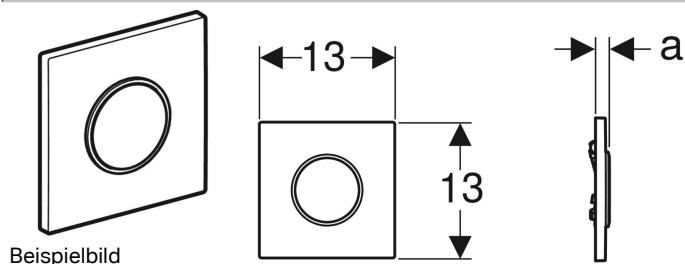

Geberit Typ 10 Betätigungsplatte für Urinalsteuerung mit pneumatischer Spülauslösung

Art.-Nr.	Farbe / Oberfläche	Werkstoff	B	H	T	VE1
241.915.KH.1	Platte und Tasten: hochglanz-verchromt Designring: mattverchromt	Kunststoff	11 cm	11 cm	1.3 cm	1 St.
241.915.KJ.1	Platte und Taste: weiß Designring: hochglanz-verchromt	Kunststoff	11 cm	11 cm	1.3 cm	1 St.
241.915.KK.1	Platte und Taste: weiß Designring: vergoldet	Kunststoff	11 cm	11 cm	1.3 cm	1 St.
241.915.KL.1	Platte: weiß Designring und Taste: mattverchromt	Kunststoff	11 cm	11 cm	1.3 cm	1 St.
241.915.KM.1	Platte und Taste: schwarz Designring: hochglanz-verchromt	Kunststoff	11 cm	11 cm	1.3 cm	1 St.
241.915.KN.1	Platte und Taste: mattverchromt Designring: hochglanz-verchromt	Kunststoff	11 cm	11 cm	1.3 cm	1 St.
241.915.SN.1	Platte: gebürstet, easy-to-clean-beschichtet Designring: poliert	Edelstahl	11 cm	11 cm	1.1 cm	1 St.
241.915.16.1	Platte und Taste: schwarz matt lackiert, easy-to-clean-beschichtet Designring: schwarz	Edelstahl	11 cm	11 cm	1.1 cm	1 St. Neu
241.915.DW.1	Platte und Taste: schwarz Designring: schwarz matt	Edelstahl	11 cm	11 cm	1.1 cm	1 St. Neu
241.915.JQ.1	Platte und Taste: mattchrom-lackiert, easy-to-clean-beschichtet Designring: hochglanz-verchromt	Kunststoff	11 cm	11 cm	1.1 cm	1 St. Neu