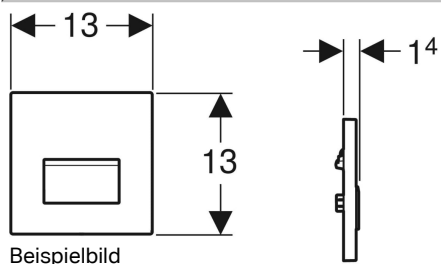

## Geberit Typ 50 Betätigungsplatte für Urinalsteuerung mit pneumatischer Spülauslösung

Art.-Nr.	Farbe / Oberfläche	Werkstoff	B	H	T	VE1
241.916.00.1	kundenspezifisch	-	13 cm	13 cm	1.4 cm	1 St.
241.916.11.1	weiß-alpin	Zinkdruckguss / Kunststoff	13 cm	13 cm	1.4 cm	1 St.
241.916.DW.1	tiefschwarz RAL 9005	Zinkdruckguss / Kunststoff	13 cm	13 cm	1.4 cm	1 St.
241.916.EP.1	pergamon	-				1 St.
241.916.SC.1	weiß satiniert "Korn"	-				1 St.
241.916.SD.1	Rauchglas verspiegelt	Zinkdruckguss / Glas	13 cm	13 cm	1.4 cm	1 St.
241.916.SE.1	grün / satiniert	Zinkdruckguss / Glas	13 cm	13 cm	1.4 cm	1 St.
242.764.00.1	kundenspezifisch	-	13 cm	13 cm	0.8 cm	1 St.