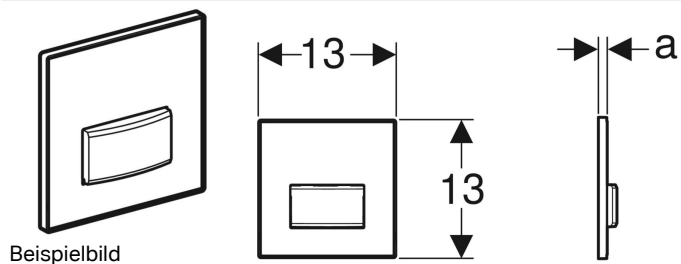

## Geberit Typ 50 Betätigungsplatte für Urinalsteuerung mit pneumatischer Spülauslösung

Art.-Nr.	Farbe / Oberfläche	Werkstoff	B	H	T	VE1
242.764.11.1	weiß-alpin	Zinkdruckguss / Kunststoff	13 cm	13 cm	1.1 cm	1 St.
242.764.DW.1	tiefschwarz RAL 9005	Zinkdruckguss / Kunststoff	13 cm	13 cm	1.1 cm	1 St.
242.764.EP.1	pergamon	-				1 St.
242.764.GH.1	verchromt, gebürstet	Zinkdruckguss / Messing	13 cm	13 cm	1 cm	1 St.
242.764.SC.1	weiß satiniert "Korn"	-				1 St.
242.764.SD.1	Rauchglas verspiegelt	Zinkdruckguss / Glas	13 cm	13 cm	1.2 cm	1 St.
242.764.SE.1	grün / satiniert	Zinkdruckguss / Glas	13 cm	13 cm	1.2 cm	1 St.
242.764.SQ.1	umbra	Zinkdruckguss / Glas	13 cm	13 cm	1.2 cm	1 St.
242.764.JK.1	lava	Zinkdruckguss / Glas	13 cm	13 cm	1.2 cm	1 St.
242.764.JL.1	sand-grau	Zinkdruckguss / Glas	13 cm	13 cm	1.2 cm	1 St.