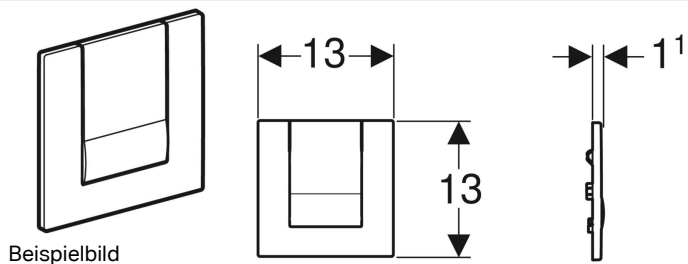

**Geberit Tango Betätigungsplatte für Urinalsteuerung mit pneumatischer Spülauslösung**

Art.-Nr.	Farbe / Oberfläche	Werkstoff	B	H	T	VE1
241.914.11.1	weiß-alpin	Kunststoff	13 cm	13 cm	1.1 cm	1 St.
241.914.21.1	hochglanz-verchromt	Kunststoff	13 cm	13 cm	1.1 cm	1 St.
241.914.46.1	mattverchromt	Kunststoff	13 cm	13 cm	1.1 cm	1 St.