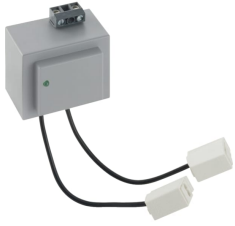

**Geberit Netzteil für Typen 85–88, 185 und 186 Waschtischarmaturen**

---

Beispielbild

**Art.-Nr.**      **VE1**

---

241.672.00.1    1 St.

---