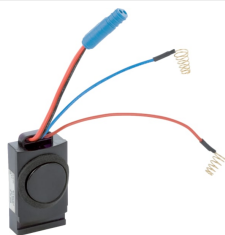

## Geberit Set Elektronikmodul für Typ 88 Waschtischarmatur

---

Beispielbild

### Lieferumfang

- Elektronikmodul
- Befestigungsmaterial

Art.-Nr.	VE1
----------	-----

241.658.00.1	1 St.
--------------	-------

---