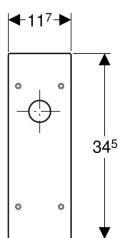

Geberit Abdeckplatte aus Kunststoff, für UP-Geruchsverschluss für Waschtisch

Beispielbild

| Art.-Nr. | Farbe / Oberfläche | B | T | VE1 |
|--------------|--------------------|--------|--------|-------|
| 241.019.11.1 | weiß-alpin | 5.1 cm | 0.4 cm | 1 St. |