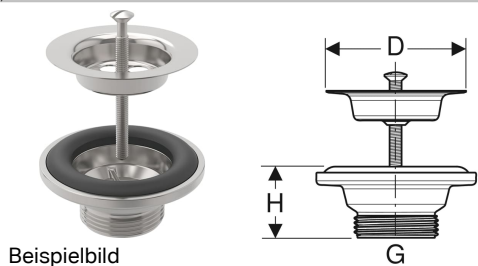

Geberit Ablaufventil für Waschbecken

Beispielbild

Verwendungszwecke

- Für Geberit UP-Geruchsverschlüsse für Waschbecken
- Zum Anschließen an Waschbecken

Art.-Nr.	Farbe / Oberfläche	G	Werkstoff	D	H	VE1
241.504.00.1	Edelstahl poliert	1 1/4 "	Edelstahl	7 cm	3.5 cm	
241.503.00.1	Edelstahl	1 1/4 "	Edelstahl	7 cm	3.5 cm	1 St.