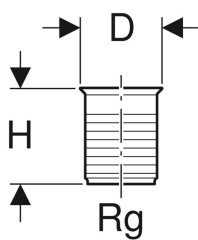

**Geberit Ablaufventil mit Rundgewinde**

Beispielbild

Art.-Nr.	Rg	D	H	VE1
862.640.00.1	60 x 1/8 "	7 cm	2.9 cm	
242.080.00.1	60 x 1/8 "	7 cm	2.9 cm	1 St.