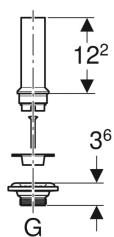

Geberit Ablaufventil mit Standrohr, für Waschbecken

Beispielbild

- Für Paracelsus Waschtische ohne Überlauf

Verwendungszwecke

Lieferumfang

- Standrohr
- Ablaufventil
- Dichtung
- Schraube

Art-Nr.	G	VE1	VE2
240.648.00.1	1 1/4 "	1 St.	10 St.