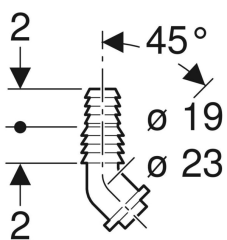

Geberit Winkelschlauchtülle

Beispielbild

- Für Rohrbogengeruchsverschlüsse für Spültisch

Verwendungszwecke

Art.-Nr.	Farbe / Oberfläche	d, Ø	d1, Ø	d2, Ø	VE1	VE2	VE3
242.691.06.1	granitgrau	19 - 23 mm	23 mm	19 mm	1 St.	10 St.	50 St.