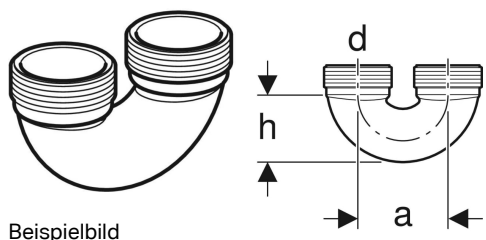

Geberit Gewindebogen

Beispielbild

Art.-Nr.	Farbe / Oberfläche	d, \emptyset	arc	a	h	VE1
242.098.06.1	granitgrau	40 mm	180 °			
242.098.11.1	weiß-alpin	40 mm	180 °	8 cm	5.8 cm	1 St.
242.099.06.1	granitgrau	32 mm	180 °			
242.099.11.1	weiß-alpin	32 mm	180 °	6 cm	4 cm	1 St.
893.874.00.1		48 mm	180 °	8 cm	6.5 cm	