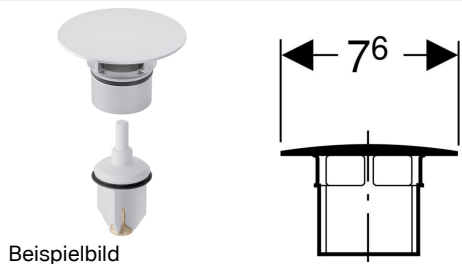

**Geberit Ventilabdeckung mit Stopfen**

Beispielbild

Art.-Nr.	Farbe / Oberfläche	VE1	VE2
240.750.21.1	hochglanz-verchromt	1 St.	20 St.
240.750.46.1	mattverchromt	1 St.	
240.750.DT.1	edelmessing galvanisiert	1 St.	