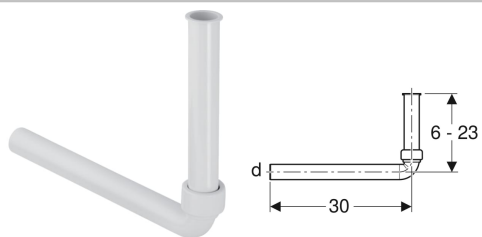

Geberit Verlängerung für Waschbeckenanschluss

Beispielbild

| Technische Daten | | Werkstoff | | Kunststoff | |
|------------------|---------------------|-----------|------|------------|--------|
| | | d, Ø | arc | VE1 | VE2 |
| Art.-Nr. | Farbe / Oberfläche | | | | |
| 240.649.11.1 | weiß-alpin | 32 mm | 90 ° | 1 St. | 10 St. |
| 240.649.21.1 | hochglanz-verchromt | 32 mm | 90 ° | 1 St. | 10 St. |