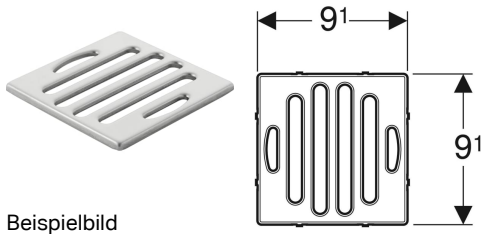

Geberit Schlitzrost 10 x 10 cm

Beispielbild

Art.-Nr. **VE1**241.640.00.1 1 St.
