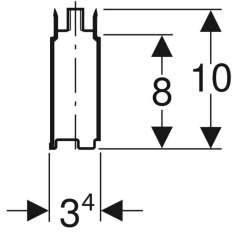

Geberit Standrohr für Duschwannenablauf

Beispielbild

Art.-Nr. VE1

150.261.00.1 1 St.
