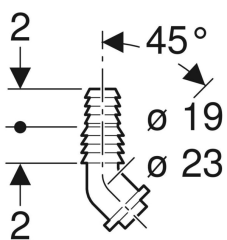

Geberit Winkelschlauchtülle für AP-Siphon für Geräte

Beispielbild

Technische Daten

Werkstoff

Kunststoff

Art.-Nr.	Farbe / Oberfläche	d, ø	VE1	VE2	VE3
242.691.11.1	weiß-alpin	19 mm	1 St.	5 St.	20 St.