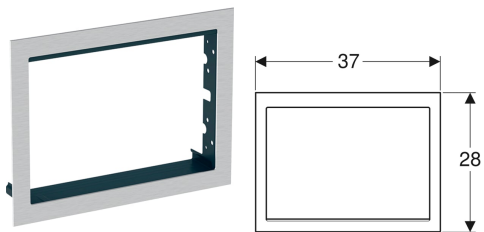

**Fertigbaurahmen für Geberit ONE Waschtisch schwebendes Design**

Beispielbild

**Verwendungszwecke**

- Für Geberit ONE Waschtische schwebendes Design
- Zum Abdecken von unsauberen Fliesenkanten

**Technische Daten**

Werkstoff | Edelstahl / Kunststoff

Art.-Nr.	Farbe / Oberfläche	VE1
115.425.FW.1	Edelstahl gebürstet	1 St.

- Nicht geeignet für den Einsatz in Geberit Quattro