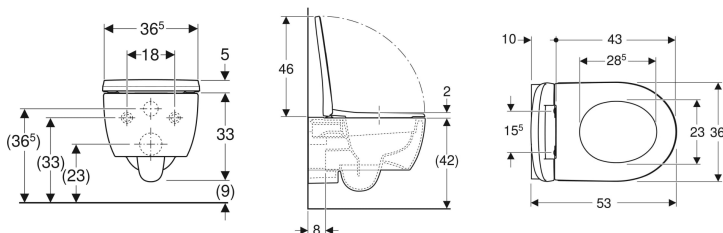

Geberit iCon Set Wand-WC Tiefspüler, geschlossene Form, Rimfree, mit WC-Sitz

Beispielbild

Verwendungszwecke

- Für UP-Spülkästen
- Für Druckspüler

Eigenschaften

- Wandhängend
- Tiefspül-WC
- Rimfree
- Einfache Befestigung durch Geberit Wandbefestigung Typ EFF3 für WC

- Typ 1, Vollmenge 6 / 5 / 4 l, nach EN 997
- Geschlossene Form
- Verdeckte Befestigung
- WC-Sitz aus Duroplast, antibakteriell
- WC-Deckel überlappend
- Schlankes Design

Technische Daten

Werkstoff | Sanitärkeramik

Lieferumfang

- WC-Keramik
- WC-Sitz
- Befestigungsmaterial

Art.-Nr.	Farbe / Oberfläche	B	H	T	Quick-Release-Scharniere	Absenkautomatik	Befestigung	Scharnierwerkstoff	VE1
500.784.01.1	weiß	36.5 cm	38 cm	53 cm	ja	ja	von oben	Messing verchromt	1 St.